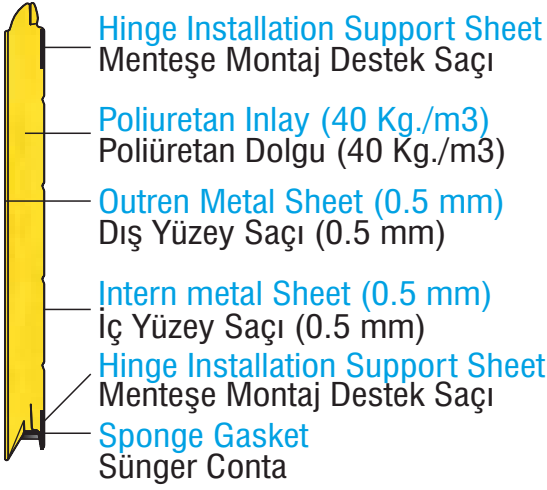

Ahşap Dokulu
Çizgili Panel
Wood textured
Lined Panel

Ahşap Dokulu
Göbekli Panel
Wood textured
Bellied Panel

Ahşap Dokulu
Çizgili Panel
Wood textured
Lined Panel

Ahşap Dokulu
Çizgili Panel
Wood textured
Flat Panel

Ahşap Dokulu
Çizgili Panel
Wood textured
FlatPanel

Panel Yapısı / Panel Structure

Parmak Sıkıştırılmaz Yapı
Finger Protective Structure

Standart

Ral 9010

Opsiyonel Optional

Tüm Ral renkleri
All Ral colors

Aksesuarlar / Accessories